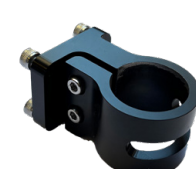

バスケットアダプター